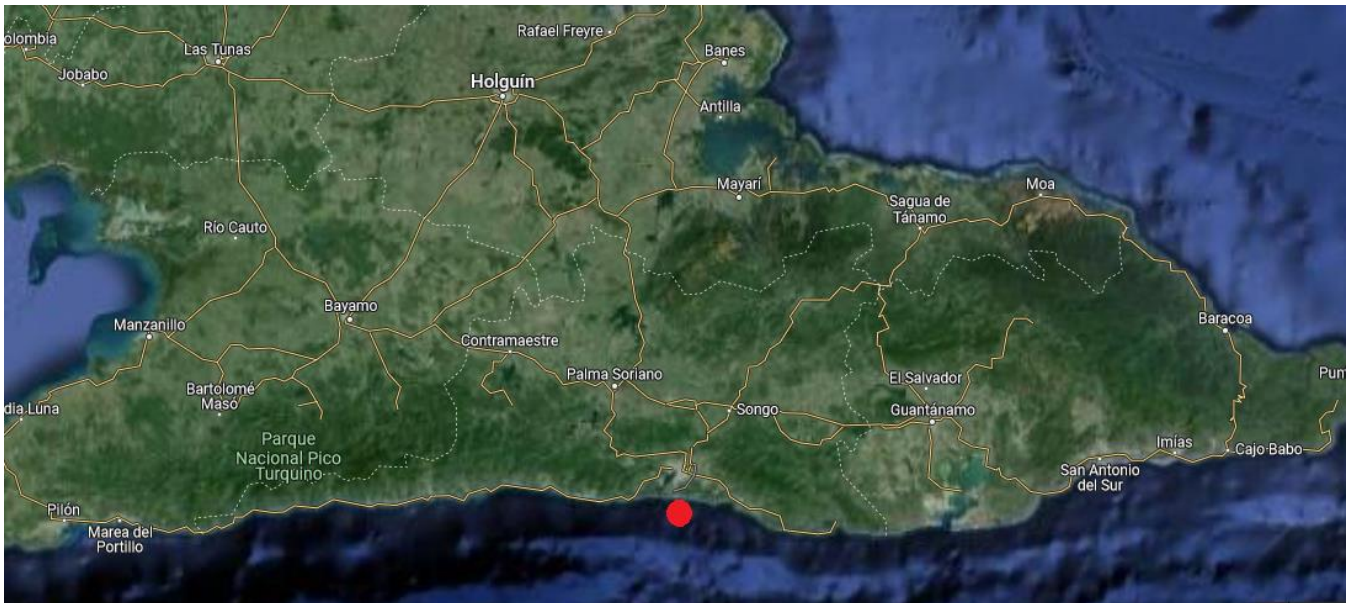

Santiago de Cuba, 10 de junio del 2024.
“Año 66 de la Revolución”.

La red de estaciones del Servicio Sismológico Nacional Cubano ha registrado un terremoto reportado como perceptible a las 10:54 am hora local, localizado en las coordenadas 19.95 grados de latitud norte y los -75.83 grados de longitud oeste, a una profundidad de 25.5 km y con una magnitud de 4.3. El sismo se localiza a 7 km sur de la ciudad de Santiago de Cuba. Provincia de Santiago de Cuba.

Hasta el momento se han recibido reportes de perceptibilidad en la ciudad de Santiago de Cuba y en varias localidades de las provincias de Santiago de Cuba, Guantánamo, Granma y Holguín. Al cierre de la información no se reportan daños materiales ni humanos.