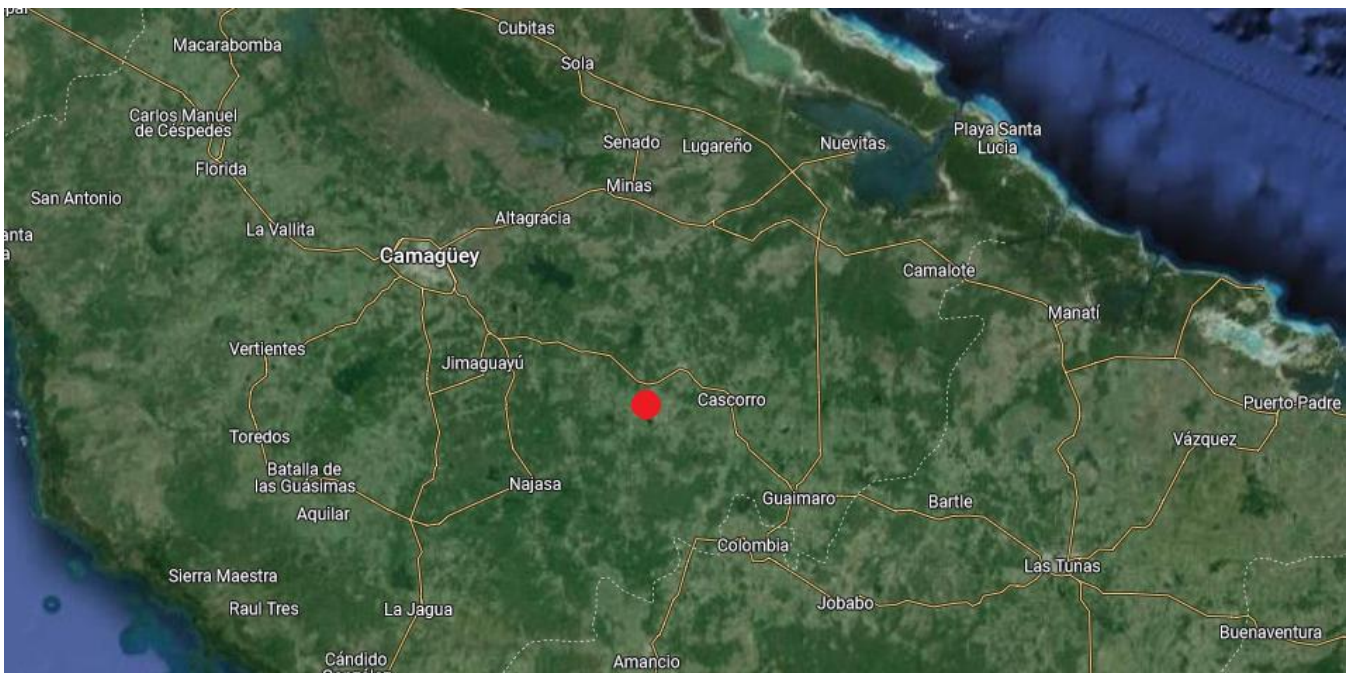

Santiago de Cuba, 24 de Abril del 2024.  
"Año 66 de la Revolución".

La red de estaciones del Servicio Sismológico Nacional Cubano ha registrado un terremoto reportado como perceptible a las 01:38 UTC, 21:38 hora local, localizado en las coordenadas 21.203 grados de latitud norte y los -77.579 grados de longitud oeste, a una profundidad de 7 km, con una magnitud de 3.1 grados en la escala Richter, situado a 9 km al sur de Sibanicu, en la provincia de Camagüey.

Hasta el momento se han recibido reportes de perceptibilidad en las localidades de Mola, Hatuey, Sibanicu, pertenecientes al municipio Sibanicu, de la provincia de Camagüey. Al cierre de la información no se reportan daños materiales ni humanos.

Este es el sismo perceptible No 5 del año 2024.  
Hora de cierre 10:30 pm, 24 de abril de 2024.