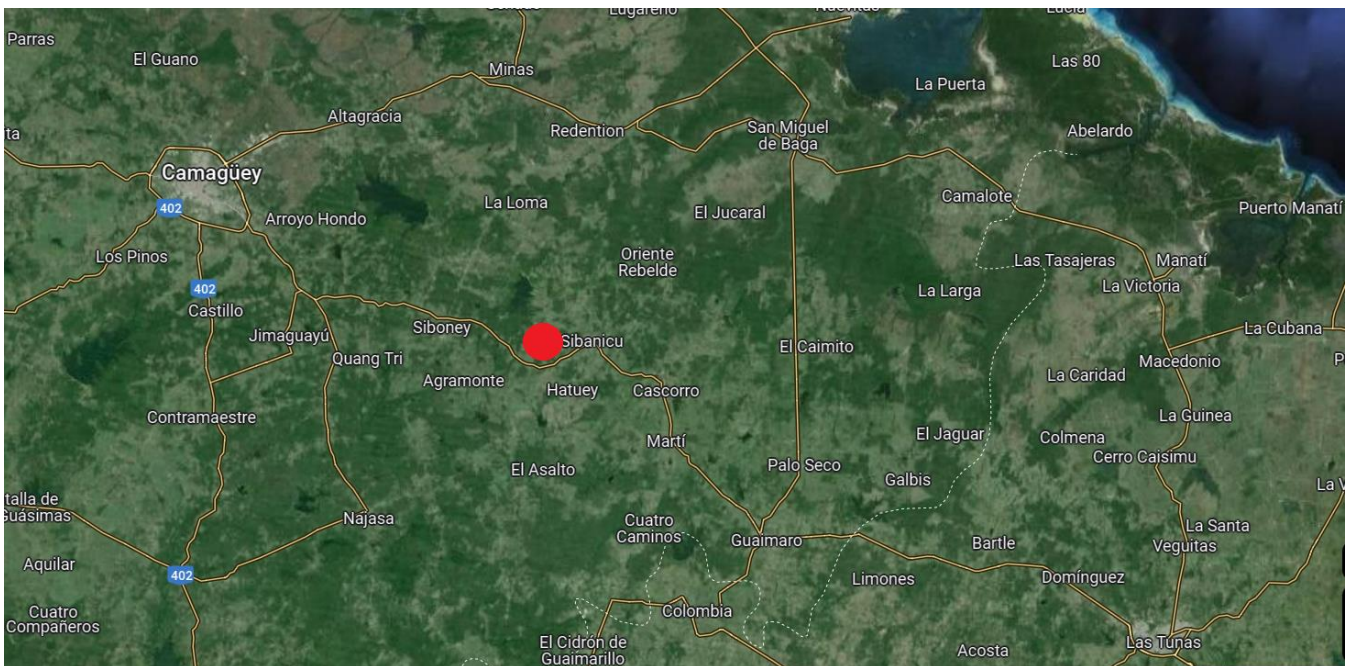

Santiago de Cuba, 24 de Abril del 2024.
“Año 66 de la Revolución”.

La red de estaciones del Servicio Sismológico Nacional Cubano ha registrado un terremoto reportado como perceptible a las 18:09 UTC, 14:09 hora local, localizado en las coordenadas 21.22 grados de latitud norte y los - 77.56 grados de longitud oeste, a una profundidad de 8 km, con una magnitud de 2.8 grados en la escala Richter, situado a 6 km al sur de Sibanicu, en la provincia de Camagüey.

Hasta el momento se han recibido reportes de perceptibilidad en la localidad de Mola, en el municipio Sibanicu de la provincia de Camagüey. Al cierre de la información no se reportan daños materiales ni humanos.