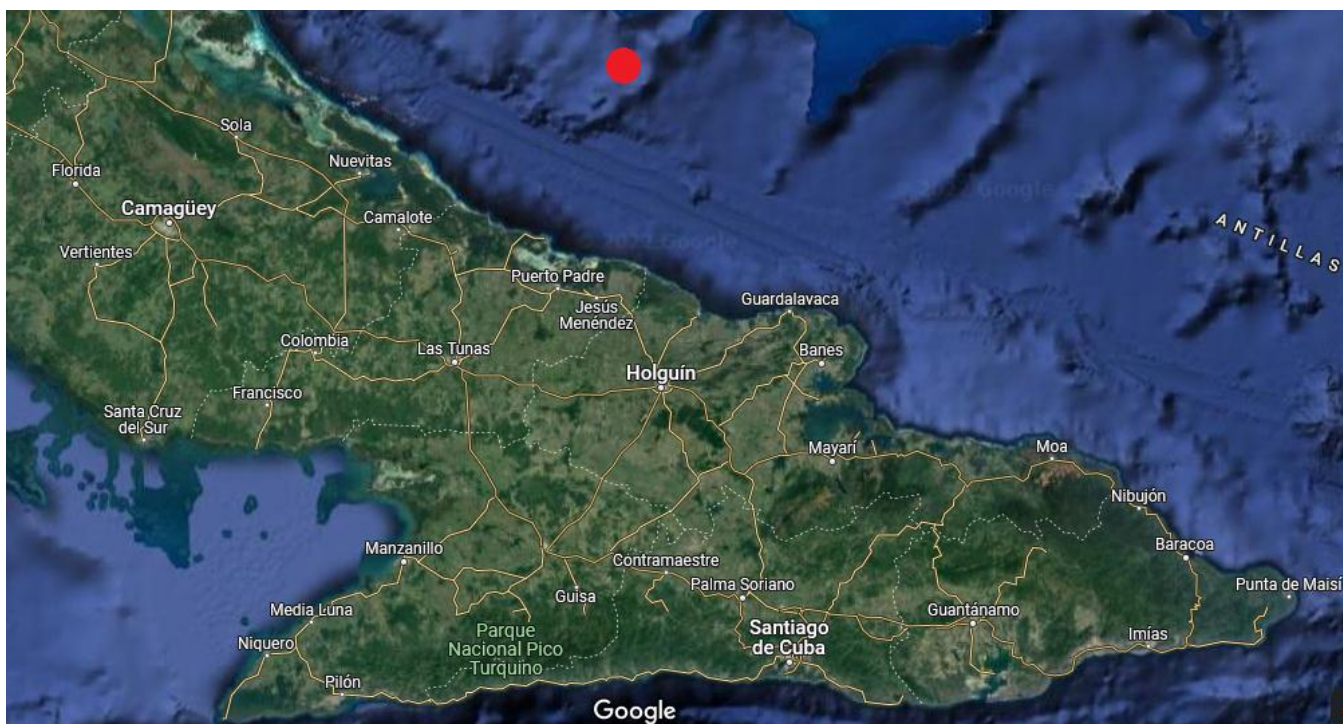

Santiago de Cuba, 8 de noviembre del 2022.
“Año 64 de la Revolución”.

A las 06:33 am hora local del martes 08 de noviembre de 2022, la red de estaciones del Servicio Sismológico Nacional Cubano registró un sismo reportado como perceptible, localizado en las coordenadas 21.88 grados de latitud norte y los -76.38 grados de longitud oeste, a una profundidad de 1 km y con una magnitud de 4.6. El sismo estuvo situado a 86 km al noreste de la ciudad de Las Tunas.

Se han recibido reportes de perceptibilidad de varias localidades de las provincias de las Tunas, Holguín y Santiago de Cuba. Al cierre de la información no se reportan daños materiales ni humanos. Este es el sismo perceptible No 7 del año 2022.