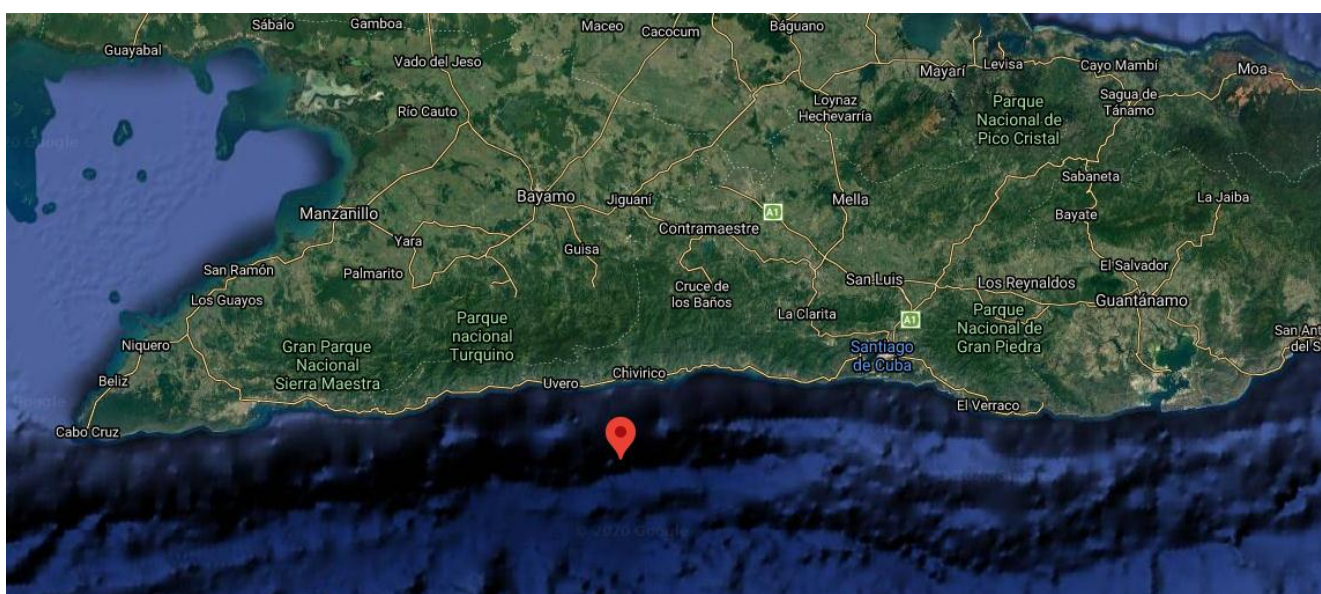

Santiago de Cuba, 21 de Enero del 2021.
"Año 63 de la Revolución".

La red de estaciones del Servicio Sismológico Nacional registró un sismo reportado como perceptible a 21.7 km al suroeste de Chivirico en la provincia de Santiago de Cuba. Este es el sismo perceptible No 2 del año 2021.

Hora UTC	Hora Local	Latitud Norte	Longitud Oeste	Profundidad (km)	Magnitud
07:59	02:59 AM	19.80	-76.44	10.8	3.4

En el mapa se muestra la ubicación del epicentro.

Se han recibido reportes de perceptibilidad en los municipios de Guamá, Tercer Frente y Santiago de Cuba, en la provincia de Santiago de Cuba, y en el municipio de Bartolomé Masó de la provincia de Granma. Al cierre de la información no se reportan daños materiales ni humanos.