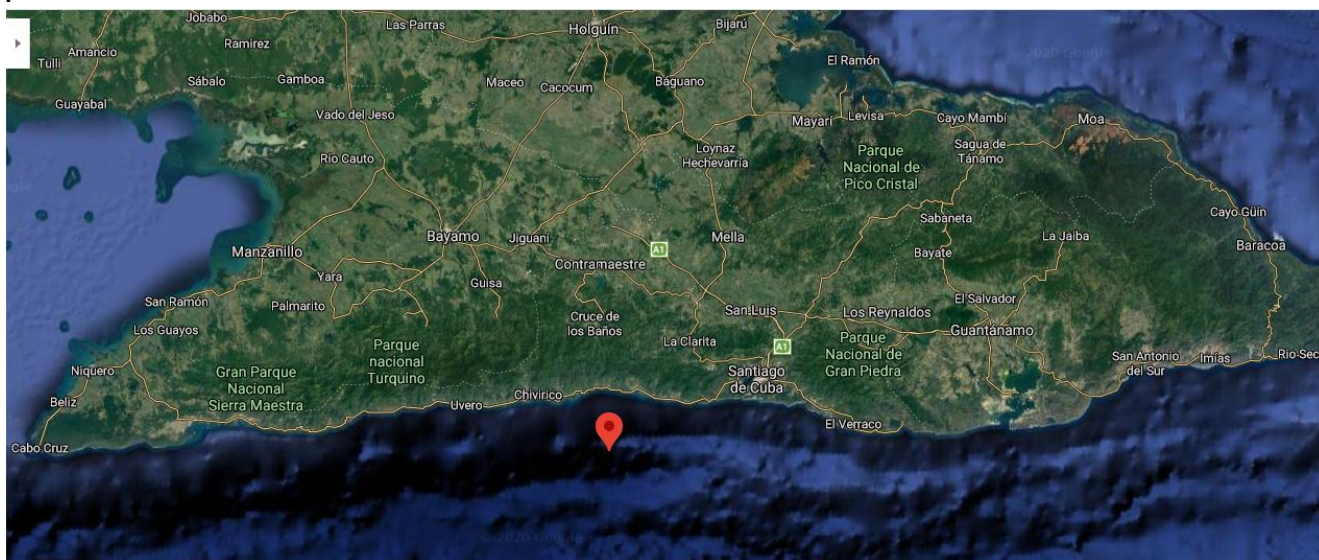

Santiago de Cuba, 18 de septiembre del 2020.
“Año 62 de la Revolución”.

La red de estaciones del Servicio Sismológico Nacional registró un sismo reportado como perceptible a 26.7 km al sureste de Chivirico, en el municipio de Guama, provincia de Santiago de Cuba. Este es el sismo perceptible No. 25 del año 2020.

Hora UTC	Hora Local	Latitud Norte	Longitud Oeste	Profundidad (km)	Magnitud
06:56	2:56 AM	19.82	-76.26	5.0	3.5

En el mapa se muestra la ubicación del epicentro.

Hasta el momento se han recibido varios reportes de perceptibilidad en los municipios de Santiago de Cuba y Chivirico, de la provincia de Santiago de Cuba, y en Bartolomé Masó, en la provincia de Granma. Al cierre de la información no se reportaban daños materiales ni humanos.