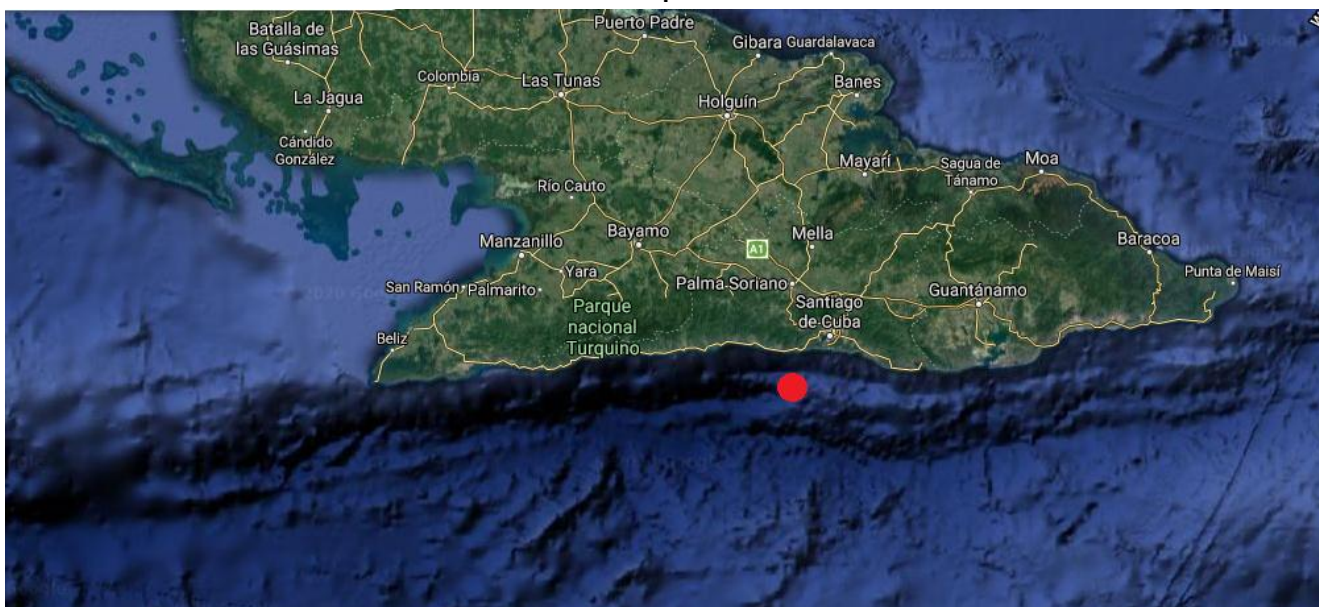

Santiago de Cuba, 29 de junio del 2020.  
"Año 62 de la Revolución".

La red de estaciones del Servicio Sísmológico Nacional registró un sismo reportado como perceptible a 20 km de la ciudad de Santiago de Cuba, provincia del mismo nombre. Este es el sismo perceptible No. 19 del año 2020.

Hora UTC	Hora Local	Latitud Norte	Longitud Oeste	Profundidad (km)	Magnitud
00:06	08:06 PM	19.91	-76.00	5.0	3.3

En el mapa se muestra la ubicación del epicentro.

Hasta el momento se han recibido varios reportes de perceptibilidad de los municipios Palma Soriano, Guamá y Santiago de Cuba. Al cierre de la información no se reportaban daños materiales ni humanos.