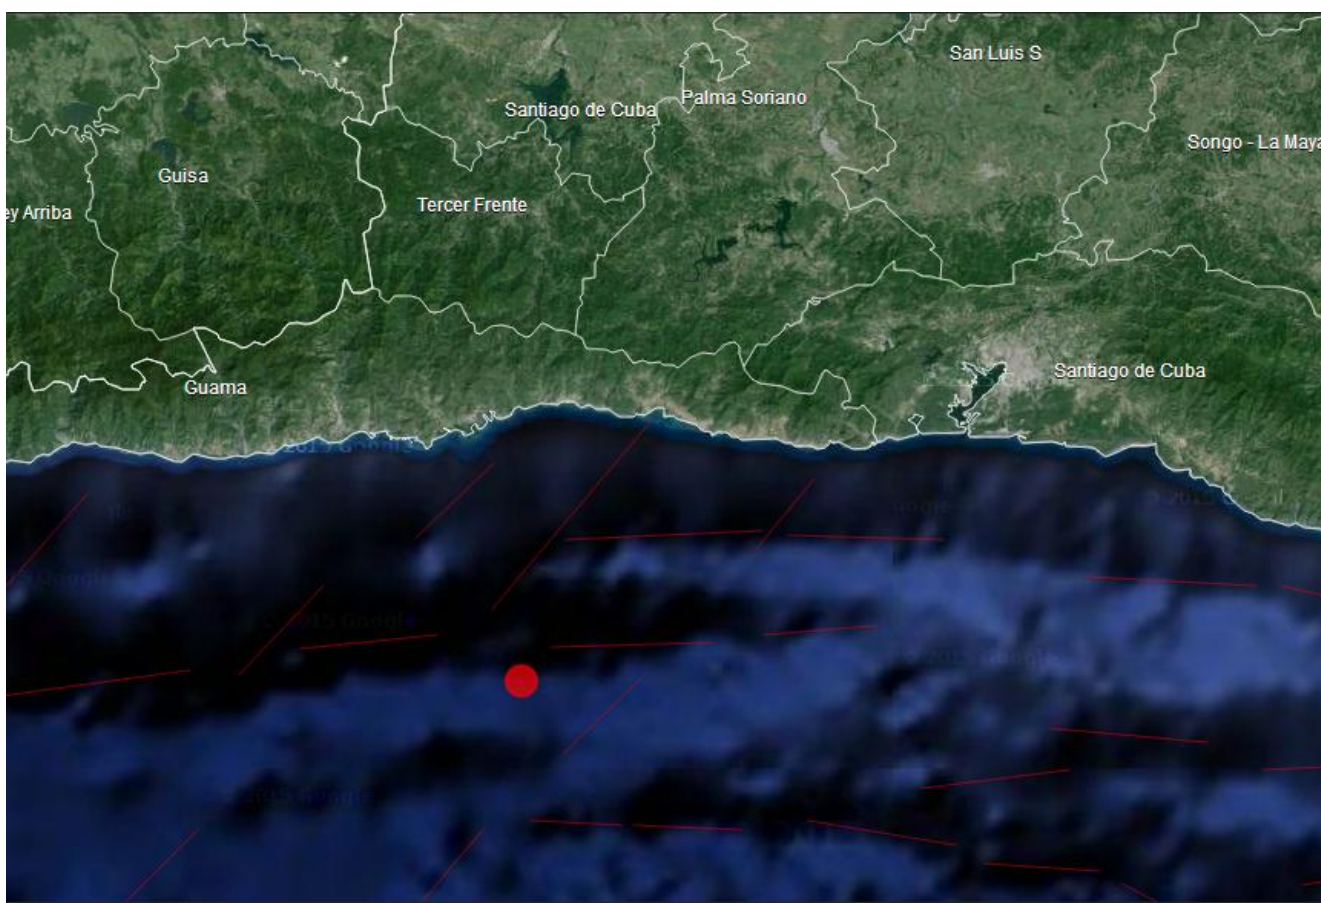

Santiago de Cuba, 28 de Octubre del 2018.
"Año 60 de la Revolución".

La red de estaciones del Servicio Sismológico Nacional registró un sismo reportado como perceptible, 18 km al sur de la localidad de El Francés, en el municipio de Guamá, provincia de Santiago de Cuba. Este es el sismo perceptible No 14 del año 2018.

Hora UTC	Hora Local	Latitud Norte	Longitud Oeste	Profundidad (km)	Magnitud
19:52	03:52	19.84	-76.24	8.0	3.2

En el mapa se muestra la ubicación del epicentro del mismo.

Se han recibido reportes de perceptibilidad de la localidad del Cobre en el municipio de Santiago de Cuba y de Palma Soriano en el municipio de igual nombre. Dada la magnitud y distancia no es probable daños materiales ni humanos.