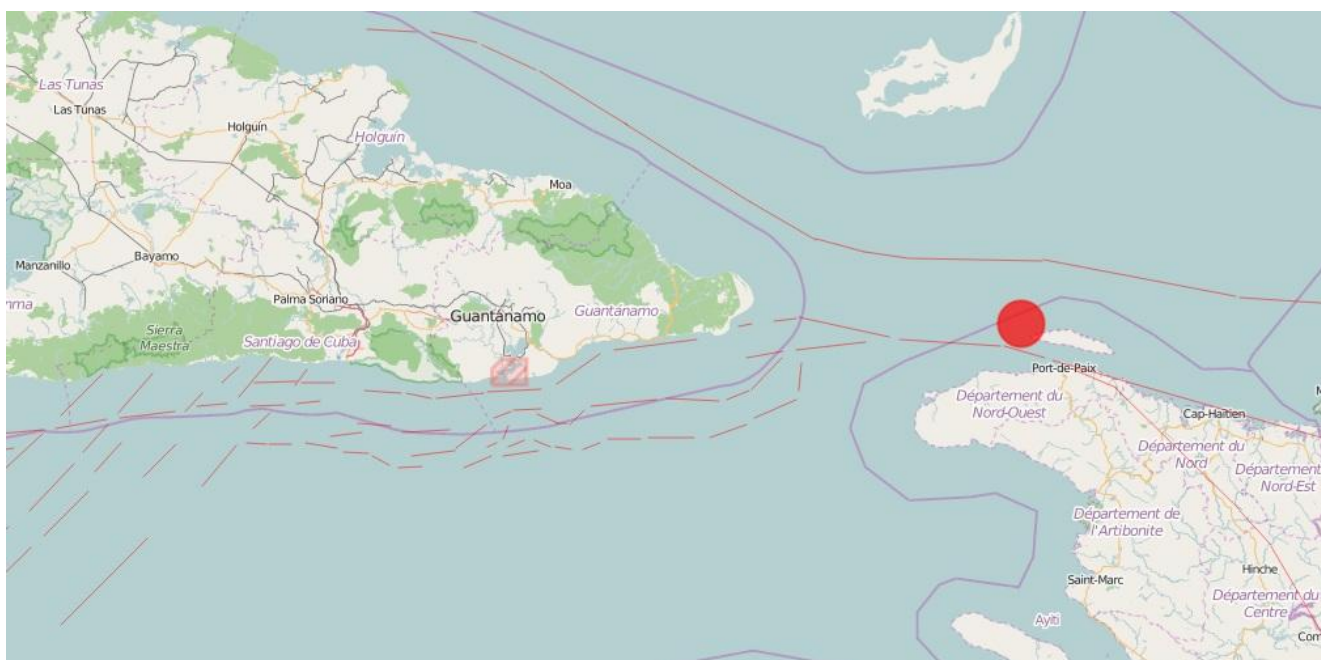

Santiago de Cuba, 7 de Octubre del 2018.
“Año 60 de la Revolución”.

La red de estaciones del Servicio Sismológico Nacional registró un sismo reportado como perceptible, ubicado a 116 Km al este de Maisí, provincia de Guantánamo. Este es el sismo perceptible 13 del año 2018.

Hora UTC	Hora Local	Latitud Norte	Longitud Oeste	Profundidad (km)	Magnitud
20:00	16:00	20.11	-73.02	8.0	5.2

En el mapa se muestra la ubicación del epicentro del mismo.

Dada la magnitud de este sismo y la distancia a la cual ocurrió se ha reportado como perceptible en todos los municipios de la provincia de Guantánamo, en los municipios de Moa, Sagua de Tánamo y Mayarí de la provincia de Holguín, en los municipios de Songo la Maya, Segundo Frente y Santiago de Cuba de la provincia de Santiago de Cuba.

Hora de cierre 4:45 pm del 7 de octubre del 2018.

Estación Central.
Servicio Sismológico Nacional de Cuba.
CENAIIS-CITMA.