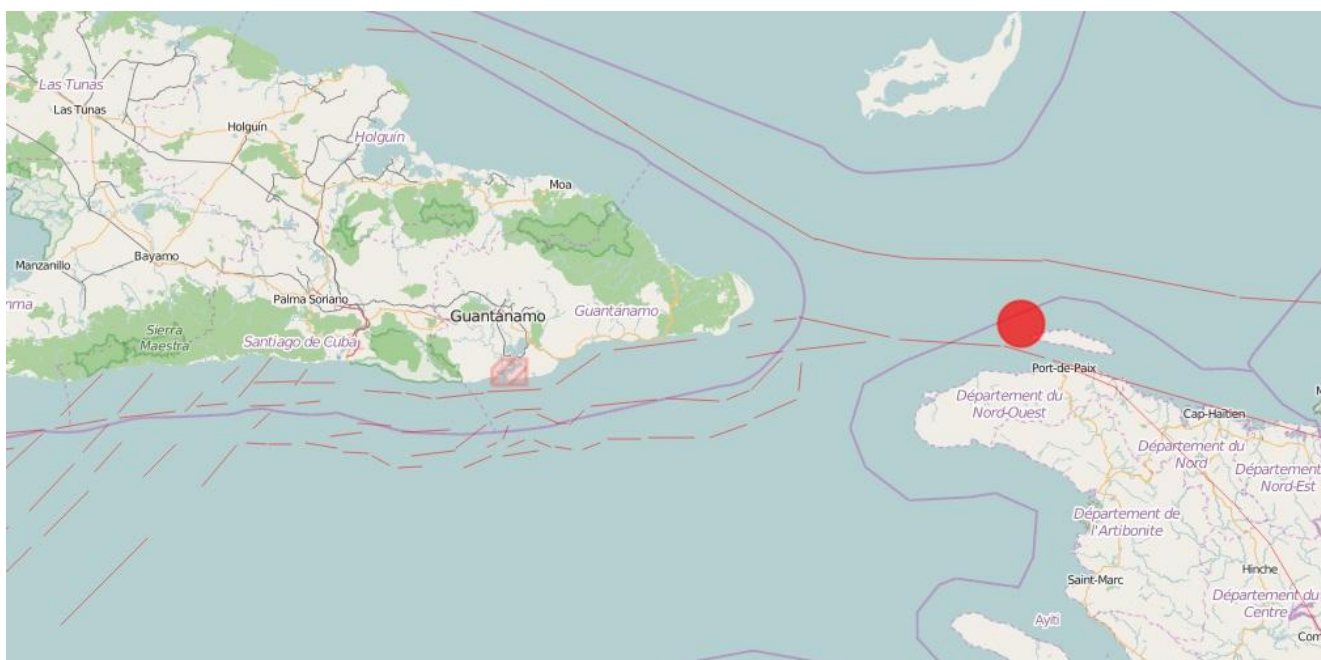

Santiago de Cuba, 6 de Octubre del 2018.
"Año 60 de la Revolución".

La red de estaciones del Servicio Sismológico Nacional registró un sismo reportado como perceptible, ubicado a 116 Km al este de Maisí, provincia de Guantánamo. Este es el sismo perceptible 12 del año 2018.

Hora UTC	Hora Local	Latitud Norte	Longitud Oeste	Profundidad (km)	Magnitud
00:11	20:11	20.130	-73.055	10.0	5.9

En el mapa se muestra la ubicación del epicentro del mismo.

Dada la magnitud de este sismo y la distancia a la cual ocurrió se ha reportado como perceptible en todos los municipios de la provincia de Guantánamo, en los municipios de Moa, Sagua de Tánamo y Mayarí de la provincia de Holguín, en los municipios de Songo la Maya, Segundo Frente y Santiago de Cuba de la provincia de Santiago de Cuba.