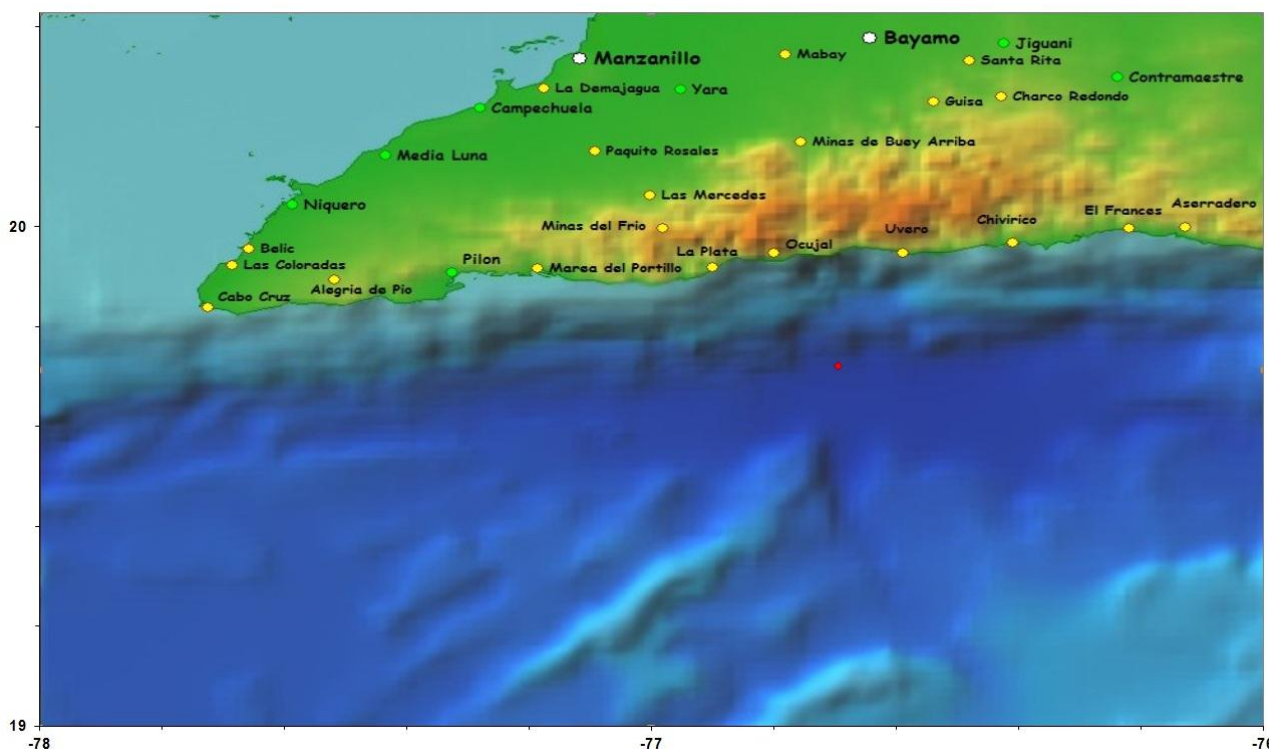

Santiago de Cuba, 17 de Enero del 2017.
"Año 58 de la Revolución".

BOLETÍN INFORMATIVO No. 4/2017

Se ha reportado un sismo perceptible por la población ubicado a 27.6 km al sursuroeste de Uvero, Municipio Guamá en la provincia de Santiago de Cuba. Este es el sismo perceptible 4 del año y es una réplica del sismo perceptible principal.

Hora UTC	Hora Local	Latitud Norte	Longitud Oeste	Profundidad (km)	Magnitud
15:46	10:46	19.722	76.694	10.0	3,5

En el mapa se muestra el epicentro del mismo.

El evento se ha reportado como sentido en las provincias de Granma y Santiago de Cuba. Hasta el cierre de este reporte no se han reportado daños materiales ni humanos.

Hora de cierre 11:00am del 17 de Enero del 2017

Estación Central.
Servicio Sismológico Nacional de Cuba.
CENAI S-CITMA.