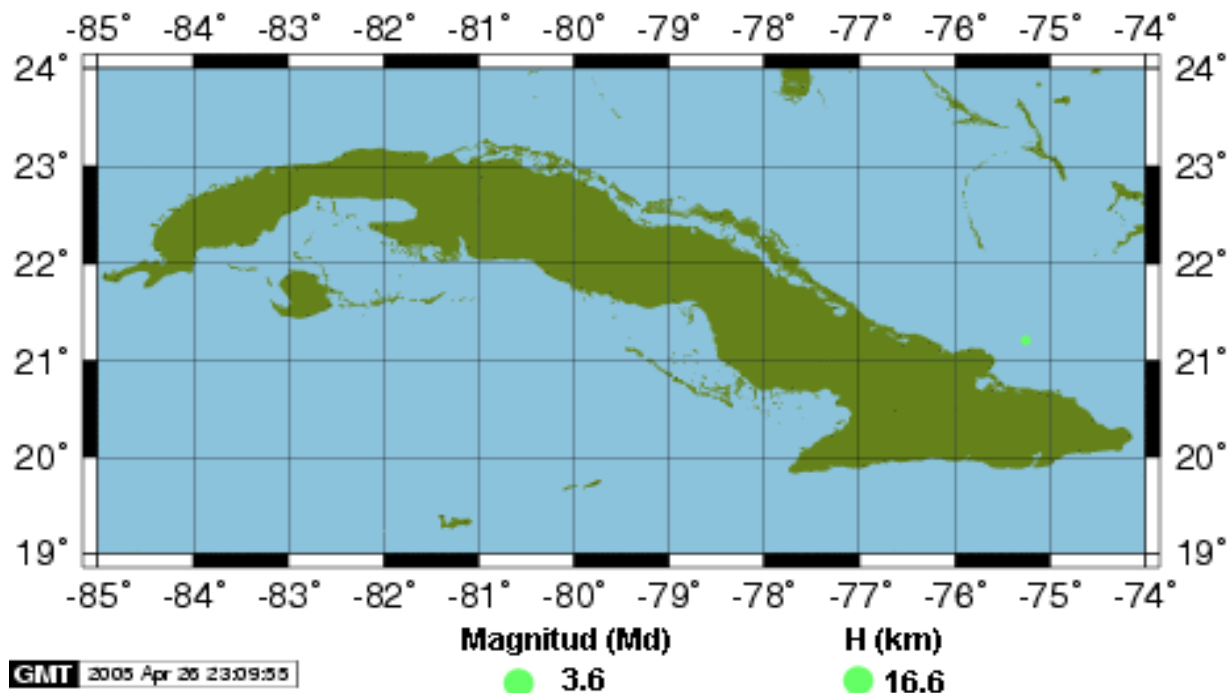

Santiago de Cuba, 17 de Marzo del 2005.
“Año de la Alternativa Bolivariana para las América”

NOTA INFORMATIVA No. 04/2005

Siendo las 00:47 horas UTC del día 18 (08:47 pm hora local del día 17 de marzo del 2005) se registró un sismo perceptible en la localidad de Banes en la provincia Holguín. El epicentro se localizó en los 21.22 grados de Latitud Norte y los 75.25 grados de longitud Oeste, a una profundidad de 16.6 kms. El mismo se ubico a 56.0 kms al Estenoreste de Banes. Este sismo tuvo una magnitud de 3.6 grados Richter y es el evento perceptible No. 4 del Año.

Hasta el momento de editar esta nota informativa solo se tienen reportes de perceptibilidad en los Municipios de Banes, Frank País, y Moa, provincia de Holguín con intensidad de III grados en la escala MSK.

En estos momentos se continúa profundizando en la búsqueda de información sobre la perceptibilidad de este sismo en la región de Moa y otras localidades del nordeste de la provincia de Holguín.

Hora de cierre: 10:42 p.m., 17 de Marzo del 2005.